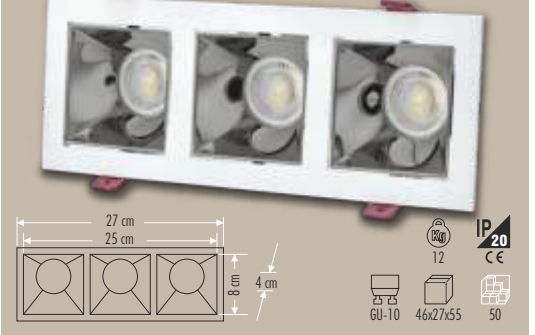

CT-5087 JAGUAR (SİYAH-PLATİN)

180 ₺