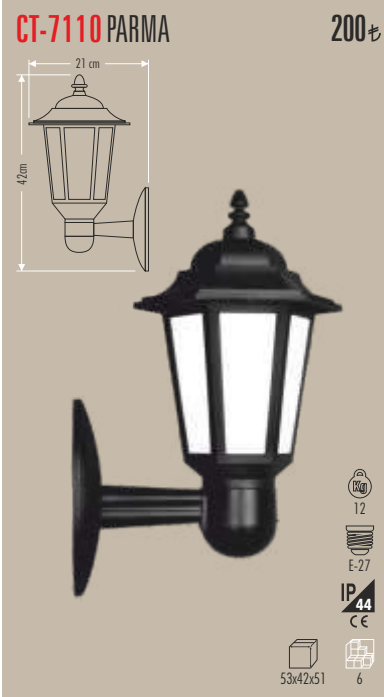

BAHÇE ARMATÜR