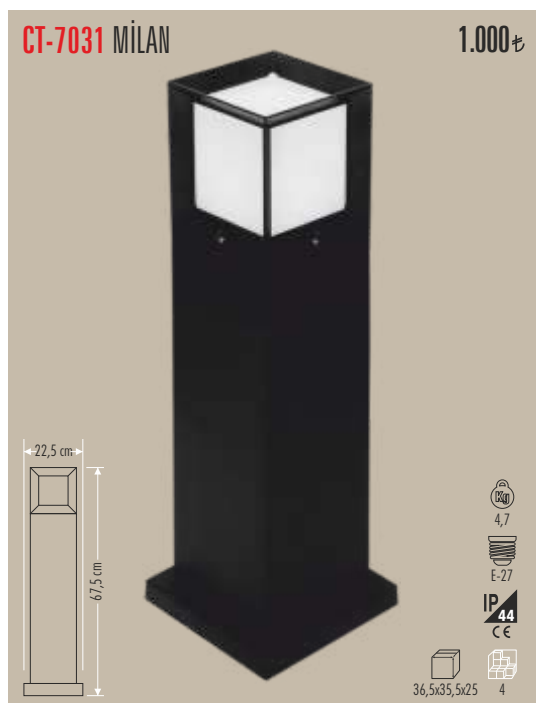

BAHÇE ARMATÜR