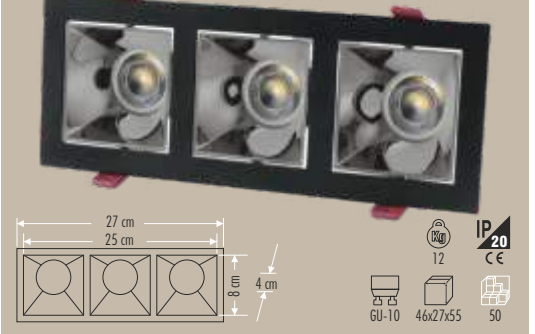

MODERN DEKORATİF SPOT

40 ₺

60 ₺

180 ₺

40 ₺

60 ₺

180 ₺

40 ₺

60 ₺

180 ₺

40 ₺

60 ₺

180 ₺

85 ₺

85 ₺