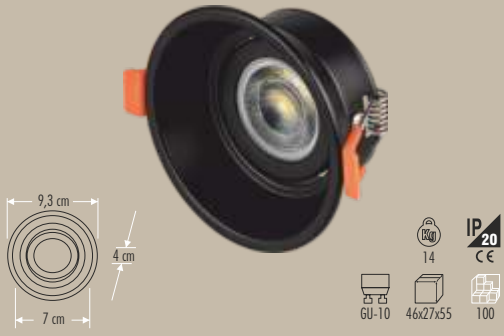

CT-5003 PUMA (BEYAZ)

40 ₺