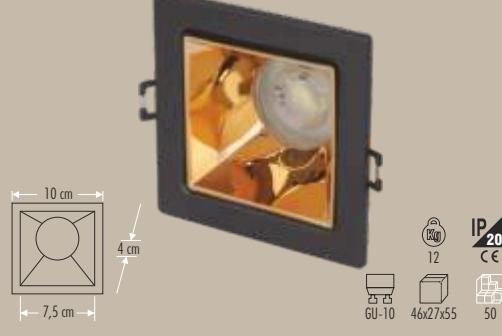

CT-5066 JAGUAR (BEYAZ-PLATİN)

60 ₺