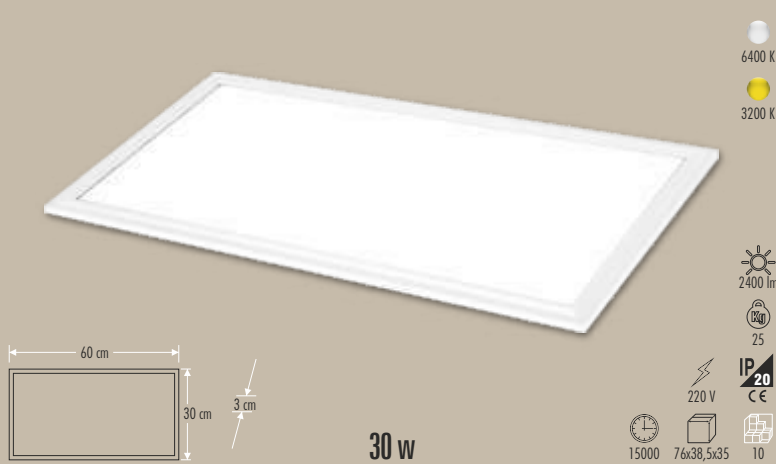

CT-9046 60x60 CLIP IN KASA

200 ₺