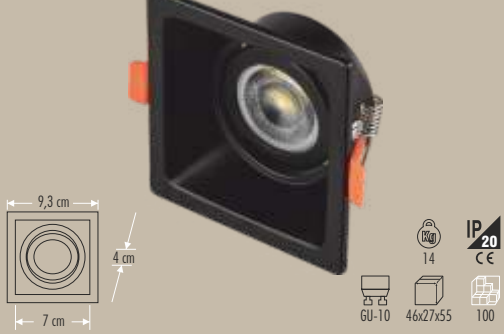

60 ₺

**CT-5086 JAGUAR (BEYAZ-PLATİN)**

180 ₺

**CT-5004 PUMA (SİYAH)**

40 ₺

**CT-5067 JAGUAR (SİYAH-PLATİN)**

60 ₺

**CT-5087 JAGUAR (SİYAH-PLATİN)**