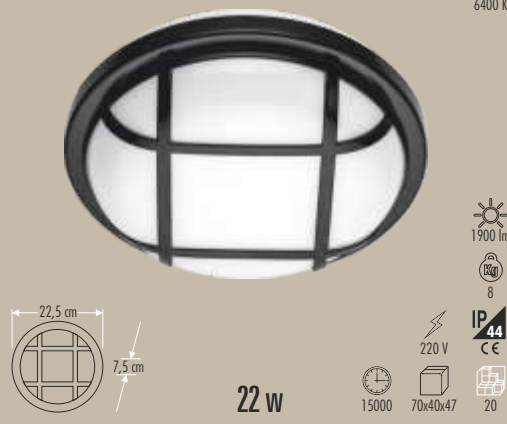

CT-9252 APLİK SENSÖR

170 ₺