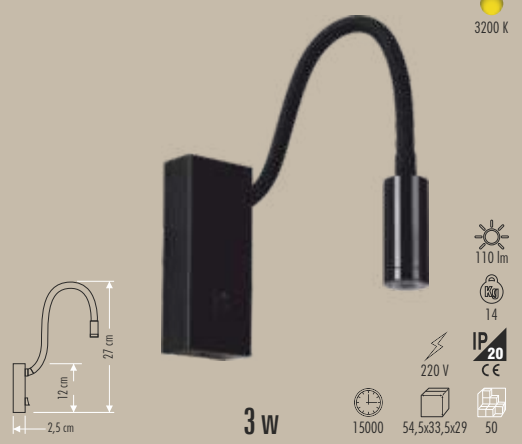

# DEKORATİF LED APLİK

**CT-5212 KUĞU LEDLİ APLİK (KROM)**

**CT-5207 PELİKAN LEDLİ APLİK (KROM)**

**CT-5245 MANDARİN (KROM)**

**CT-5244 MANDARİN (SİYAH)**

**CT-5205 FLAMİNGO LEDLİ APLİK (BEYAZ)**

**CT-5232 BAYKUŞ LEDLİ APLİK**