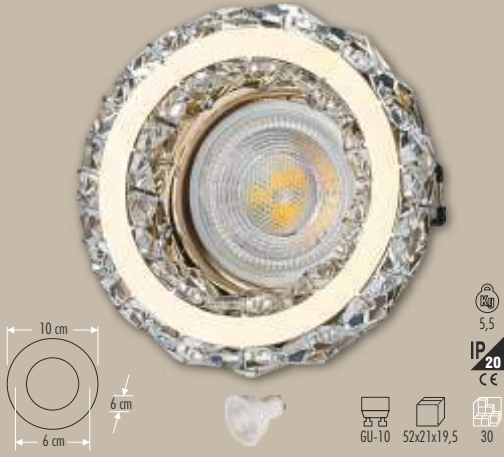

CT-6641 NİLÜFER 3 RENK LED EFEKTLİ (GÜN İŞİĞİ, MAVİ, PİNK)

DEKORATİF CAM SPOT

CT-6640 MELİNDİ

90 ₺