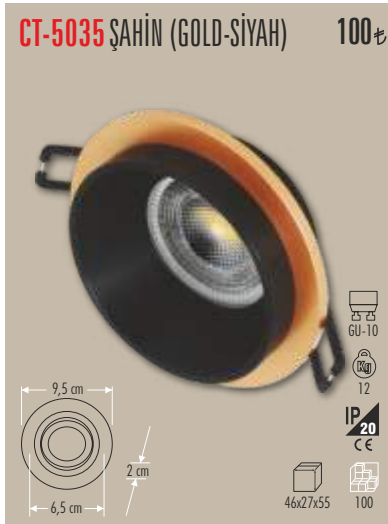

MODERN DEKORATİF SPOT