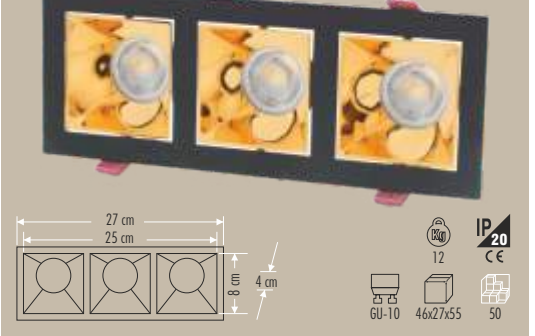

CT-5086 JAGUAR (BEYAZ-PLATİN)

180 ₺