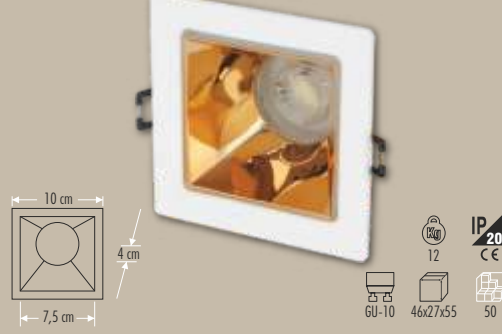

# MODERN DEKORATİF SPOT

**CT-5001 PANTER (BEYAZ)**

40 ₺

**CT-5068 JAGUAR (BEYAZ-BAKIR)**

60 ₺

**CT-5088 JAGUAR (BEYAZ-BAKIR)**

180 ₺

**CT-5002 PANTER (SİYAH)**