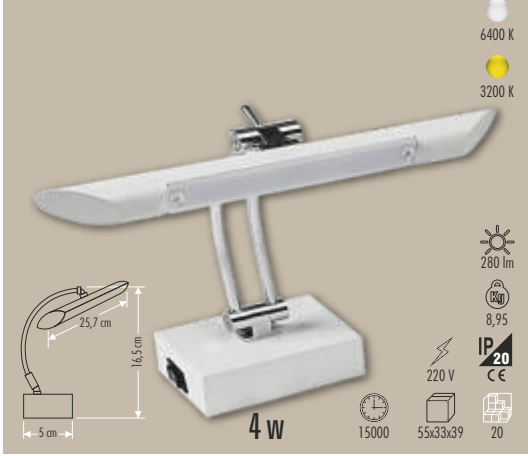

CT-5205 FLAMİNGO LEDLİ APLİK (BEYAZ)