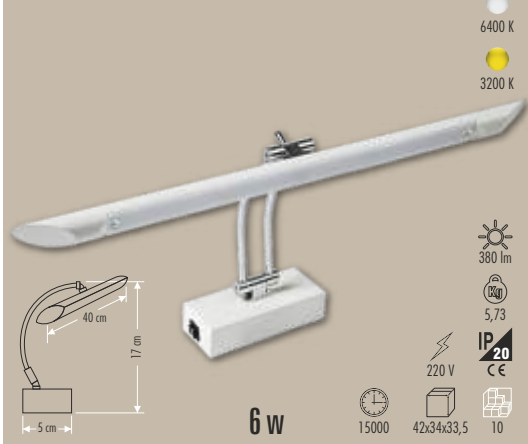

CT-5206 FLAMİNGO LEDLİ APLİK (BEYAZ)