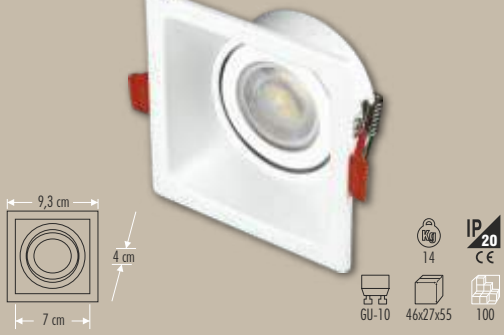

CT-5004 PUMA (SİYAH)

40 ₺