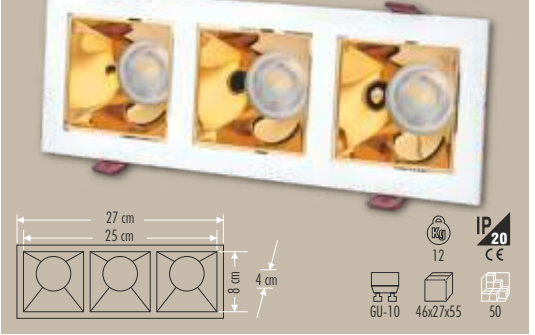

# MODERN DEKORATİF SPOT

**CT-5001 PANTER (BEYAZ)**

40 ₺

**CT-5068 JAGUAR (BEYAZ-BAKIR)**

60 ₺

**CT-5088 JAGUAR (BEYAZ-BAKIR)**

180 ₺

**CT-5002 PANTER (SİYAH)**