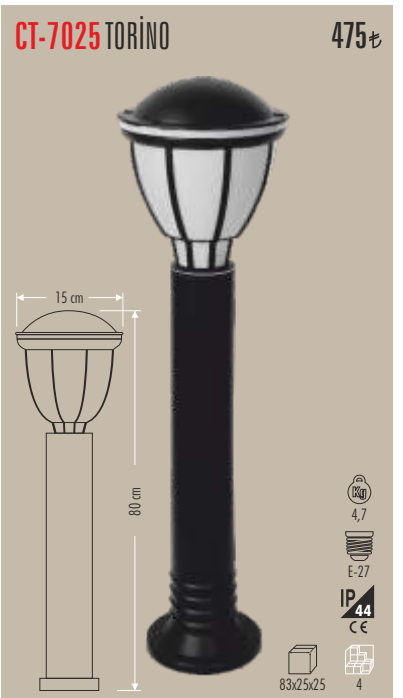

BAHÇE ARMATÜR