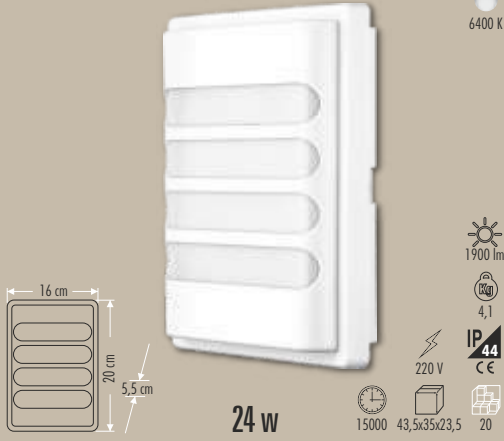

# MODERN VE SENSÖRLÜ ARMATÜRLER

CT-7086 KORSİKA

170 ₺

CT-7096 KAPRI

170 ₺

CT-7098 BARBAROS

170 ₺

CT-9255 S SENSÖRLÜ TAVAN 2 x E27