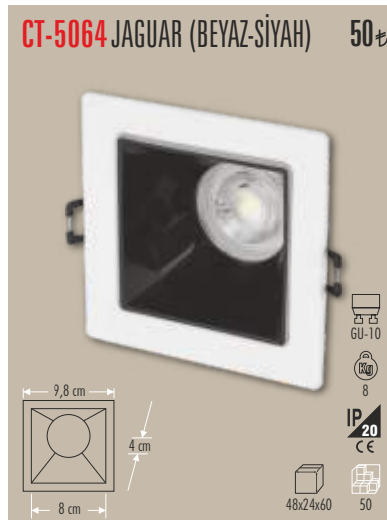

MODERN DEKORATİF SPOT