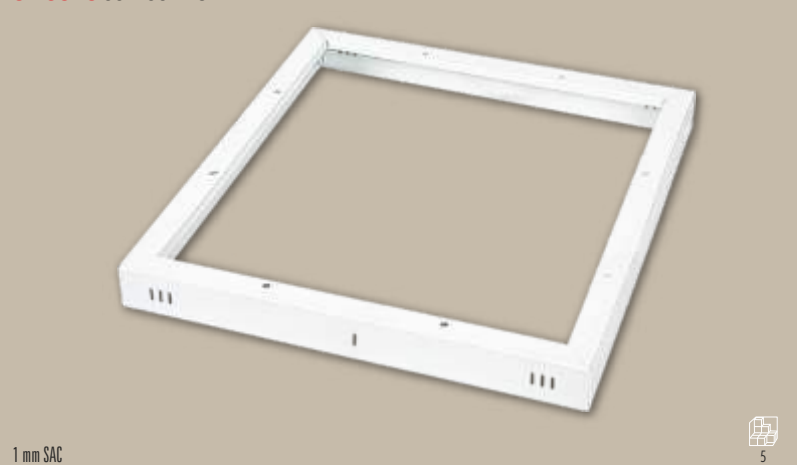

BACKLIGHT

235 ₺

285 ₺

450 ₺

140 ₺

200 ₺

350 ₺

85 ₺

160 ₺