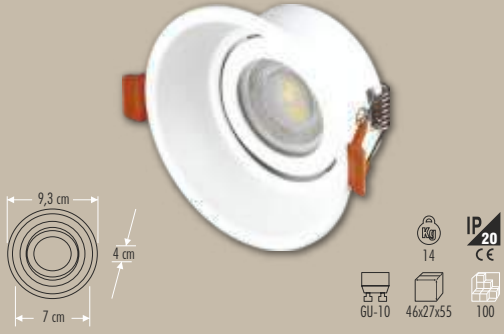

CT-5002 PANTER (SİYAH)

MODERN DEKORATİF SPOT

CT-5001 PANTER (BEYAZ)

40 ₺