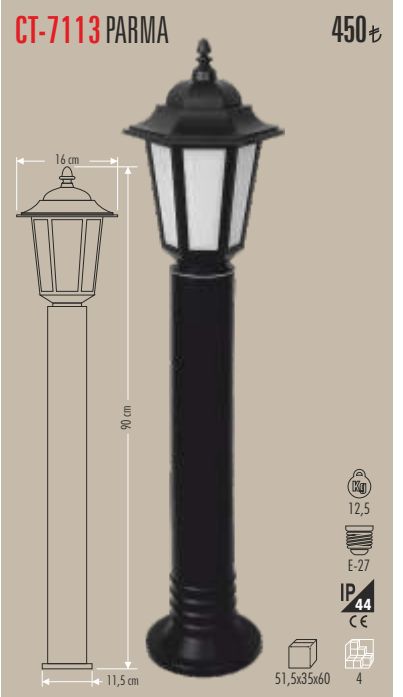

BAHÇE ARMATÜR