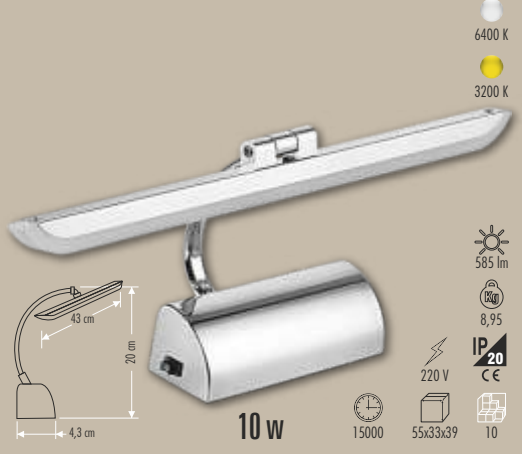

# DEKORATİF LED APLİK

**CT-5212 KUĞU LEDLİ APLİK (KROM)**

**CT-5207 PELİKAN LEDLİ APLİK (KROM)**

**CT-5245 MANDARİN (KROM)**

**CT-5244 MANDARİN (SİYAH)**

**CT-5205 FLAMİNGO LEDLİ APLİK (BEYAZ)**

**CT-5232 BAYKUŞ LEDLİ APLİK**