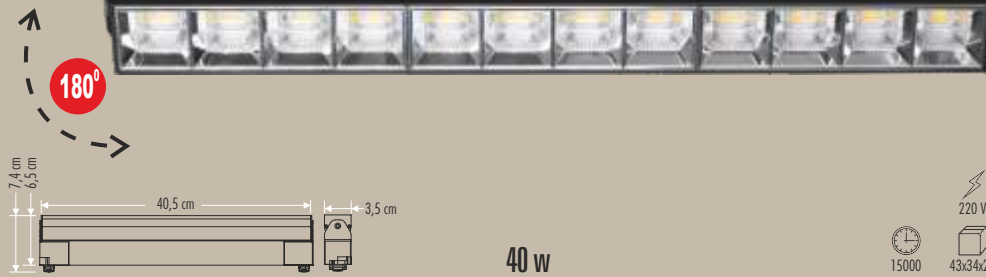

CT-5336 SP HALLEY RAY TİPİ

CT-5336 BP HALLEY RAY TİPİ

550 ₺

3200 K

2200 lm

8,7

220 V

IP20

CE

15000

43x34x23

20