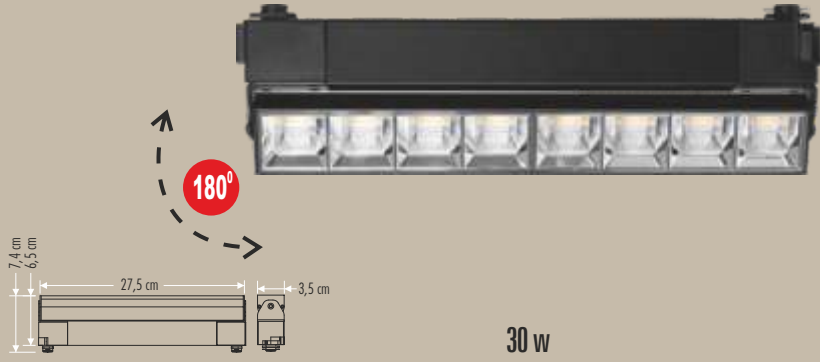

CT-5396 KAMA LED ARMATÜR

LEDLİ VE GU-10 RAY ARMATÜR

CT-5395 KAMA LED ARMATÜR

400 ₺

3200 K

1500 lm

8,7

220 V

IP20

CE

15000

42x29x19

20