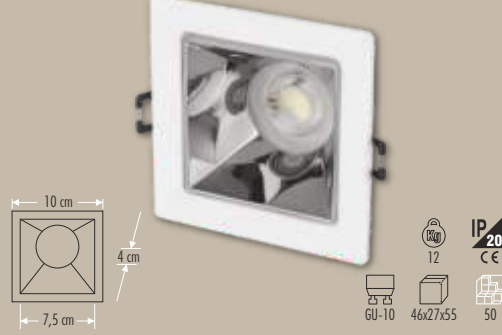

CT-5067 JAGUAR (SİYAH-PLATİN)

60 ₺