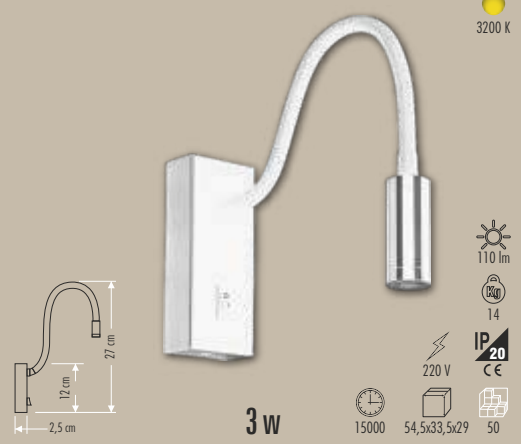

CT-5232 B BAYKUŞ LEDLİ APLİK