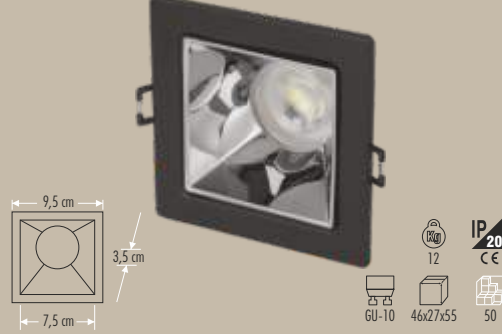

60 ₺

**CT-5086 JAGUAR (BEYAZ-PLATİN)**

180 ₺

**CT-5004 PUMA (SİYAH)**

40 ₺

**CT-5067 JAGUAR (SİYAH-PLATİN)**

60 ₺

**CT-5087 JAGUAR (SİYAH-PLATİN)**